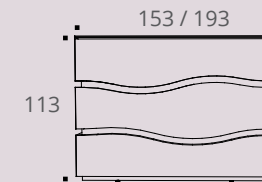

Corps en panneau mélaminé Structurex® ép. 25 mm, décors imitation bois ou unis.

Esthétique

Jonction parfaite des panneaux par coupe d'onglet à 45°.

Parement

Panneau Nitech® ép. 38 mm finition Blanc effet gloss.

Structures intérieures décors imitation bois ou unis

Vue de face

Vue intérieure

Vue de profil

Vue du dessus