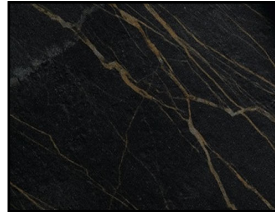

MAHORA
— CONCEPT —

NUANCIER

**Attention : les coloris peuvent varier selon les réglages et la luminosité de votre écran.
Un doute ? Une question ? Contactez-nous au 01 87 124 124**

Fly Glamour / Finitions

Plateau

Grès

Calacatta

Noir Désir

Piètement

Étain

Olive Brun

Brill