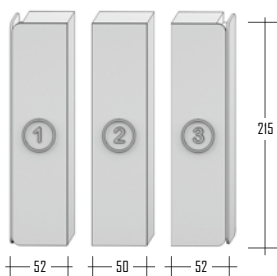

Componibili