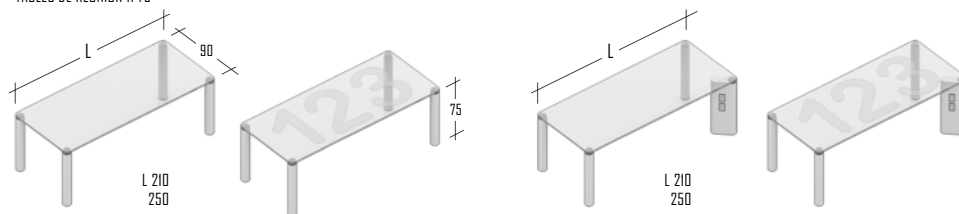

MAHORA
— CONCEPT —

NUANCIER

**Attention : les coloris peuvent varier selon les réglages et la luminosité de votre écran.
Un doute ? Une question ? Contactez-nous au 01 87 124 124**

ICON / TYPOLOGIE DES ÉLÉMENTS

SCRIVANIE H 75 DESKS H 75 BUREAUX H 75

CASSETTIERA DRAWER UNIT CAISSON À TIROIRS

TAVOLI RIUNIONE H 75 MEETING TABLES H 75 TABLES DE RÉUNION H 75

MOBILI ALTI P 44.5 TALL CUPBOARDS P 44.5 MEUBLES DE RANGEMENT HAUTS P 44.5

Completi

Componibili

MOBILI BASSI P 44.5 LOW MODULAR UNITS P 44.5 MEUBLE DE RANGEMENT BAS P 44.5

Pensili / Suspended / Suspendus

Componibili / Modular / Modulaire

Per una corretta valutazione di tonalità e colore delle diverse finiture rappresentate a catalogo, è necessario fare riferimento ai campioni fisici.