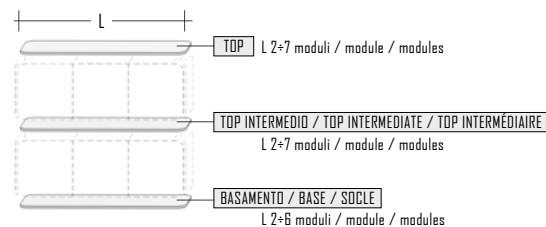

Completi

Componibili

MOBILI BASSI P 44.5 LOW MODULAR UNITS P 44.5 MEUBLE DE RANGEMENT BAS P 44.5

Pensili / Suspended / Suspendus

Componibili / Modular / Modulaire

Per una corretta valutazione di tonalità e colore delle diverse finiture rappresentate a catalogo, è necessario fare riferimento ai campioni fisici.

Due to variances in printed colours, see the swatches for the actual colours and shades of the different finishes.

Pour une évaluation correcte de la tonalité et de la couleur des différentes finitions présentées dans le catalogue, il est nécessaire de se référer aux échantillons physiques.