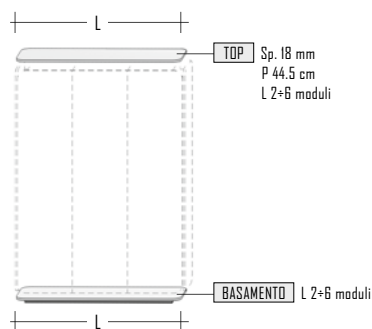

ICON / TYPOLOGIE DES ÉLÉMENTS

SCRIVANIE H 75 DESKS H 75 BUREAUX H 75

CASSETTIERA DRAWER UNIT CAISSON À TIROIRS

TAVOLI RIUNIONE H 75 MEETING TABLES H 75 TABLES DE RÉUNION H 75

MOBILI ALTI P 44.5 TALL CUPBOARDS P 44.5 MEUBLES DE RANGEMENT HAUTS P 44.5

Completi

Componibili

MOBILI BASSI P 44.5 LOW MODULAR UNITS P 44.5 MEUBLE DE RANGEMENT BAS P 44.5

Pensili / Suspended / Suspendus

Componibili / Modular / Modulaire

Per una corretta valutazione di tonalità e colore delle diverse finiture rappresentate a catalogo, è necessario fare riferimento ai campioni fisici.

Due to variances in printed colours, see the swatches for the actual colours and shades of the different finishes.

Pour une évaluation correcte de la tonalité et de la couleur des différentes finitions présentées dans le catalogue, il est nécessaire de se référer aux échantillons physiques.