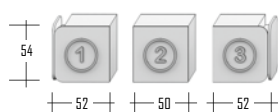

SCRIVANIE H 75 DESKS H 75 BUREAUX H 75

CASSETTIERA DRAWER UNIT CAISSON À TIROIRS

TAVOLI RIUNIONE H 75 MEETING TABLES H 75 TABLES DE RÉUNION H 75

MOBILI ALTI P 44.5 TALL CUPBOARDS P 44.5 MEUBLES DE RANGEMENT HAUTS P 44.5

Completi

Componibili

MOBILI BASSI P 44.5 LOW MODULAR UNITS P 44.5 MEUBLE DE RANGEMENT BAS P 44.5

Pensili / Suspended / Suspendus

Componibili / Modular / Modulaire

Per una corretta valutazione di tonalità e colore delle diverse finiture rappresentate a catalogo, è necessario fare riferimento ai campioni fisici.

Due to variances in printed colours, see the swatches for the actual colours and shades of the different finishes.

Pour une évaluation correcte de la tonalité et de la couleur des différentes finitions présentées dans le catalogue, il est nécessaire de se référer aux échantillons physiques.