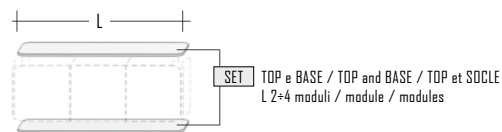

Completi

Componibili

MOBILI BASSI P 44.5 LOW MODULAR UNITS P 44.5 MEUBLE DE RANGEMENT BAS P 44.5

Pensili / Suspended / Suspendus

Componibili / Modular / Modulaire

Per una corretta valutazione di tonalità e colore delle diverse finiture rappresentate a catalogo, è necessario fare riferimento ai campioni fisici.

Due to variances in printed colours, see the swatches for the actual colours and shades of the different finishes.

Pour une évaluation correcte de la tonalité et de la couleur des différentes finitions présentées dans le catalogue, il est nécessaire de se référer aux échantillons physiques.