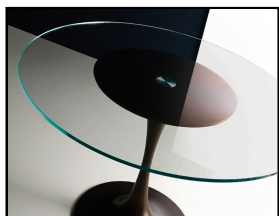

MAHORA
— CONCEPT —

NUANCIER

**Attention : les coloris peuvent varier selon les réglages et la luminosité de votre écran.
Un doute ? Une question ? Contactez-nous au 01 87 124 124**

Kono / Finitions

Plateau

Verre

Transparent

Laqué

Noir

Bronze

Blanc

Structure

Métal Laqué