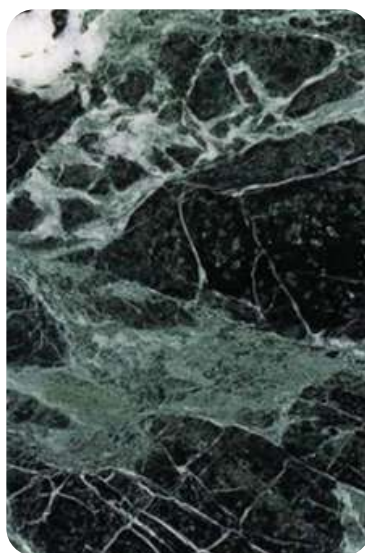

BB4 - White

BGW - Dark grey

PLATEAU

VERRE

Catégorie GVB

J21 - Extra clear
glossy white

VERRE

Catégorie GVE

J05 - Glossy fumè

PLATEAU

CRISTAL CERAMIQUE

Catégorie GMA

K32 - Glossy white
Calacatta marble

K33 - Glossy Greek
black marble

K35 - Noir Desir
glossy marble

K42 - Matt Calacatta
marble