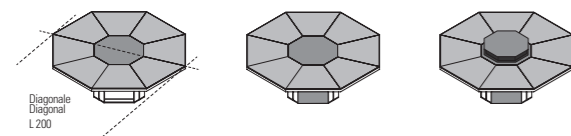

SCRIVANIA **CON 2 CASSETTIERE PENSILE** P100 H 75
DESK WITH **2 SUSPENDED DRAWER UNITS**
BUREAU **AVEC 2 CAISSONS À TIROIRS SUSPENDU**

CASSETTIERA **SU RUOTE** L 63 P 61 H 65
DRAWER UNIT **ON CASTORS**
CAISSON À TIROIRS **SUR ROULETTES**

MOBILE **APPENDICE SU RUOTE** L 155 P 61 H 65
RETURN **ON CASTORS**
EXTENSION **SUR ROULETTES**

TAVOLO **OTTAGONALE** L 185 P 185 H 75
OCTAGONAL TABLE
TABLE **OCTOGONALE**

TAVOLO **TONDO** Ø 140 H 75
ROUND TABLE
TABLE **RONDE**

TAVOLO **ELLITTICO** H 75
ELLIPTICAL TABLE
TABLE **ELLIPTIQUES**

MADIA **CREDENZA** L 243.2 P 48.8 H 86
CRÉDENCE

MADIA **CREDENZA** L 123.2-L 243.2 P 48.8 H 153
CRÉDENCE

LLOYD si propone con piani scrivania e tavoli meeting in impiallacciato Noce, Eucalipto o in Laccato Lucido (disponibile nelle tre varianti di colore Ghiaccio, Tortora, Verde).