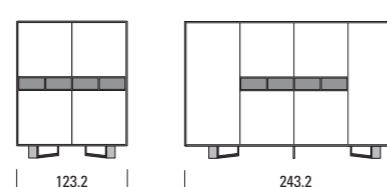

SCRIVANIA **CON 2 CASSETTIERE PENSILE** P100 H 75
DESK WITH **2 SUSPENDED DRAWER UNITS**
BUREAU **AVEC 2 CAISSONS À TIROIRS SUSPENDU**

CASSETTIERA **SU RUOTE** L 63 P 61 H 65
DRAWER UNIT **ON CASTORS**
CAISSON À TIROIRS **SUR ROULETTES**

MOBILE **APPENDICE SU RUOTE** L 155 P 61 H 65
RETURN **ON CASTORS**
EXTENSION **SUR ROULETTES**

TAVOLO **OTTAGONALE** L 185 P 185 H 75
OCTAGONAL TABLE
TABLE **OCTOGONALE**

TAVOLO **TONDO** Ø 140 H 75
ROUND TABLE
TABLE **RONDE**

TAVOLO **ELLITTICO** H 75
ELLIPTICAL TABLE
TABLE **ELLIPTIQUES**

MADIA **CREDENZA** L 243.2 P 48.8 H 86
CRÉDENCE

MADIA **CREDENZA** L 123.2-L 243.2 P 48.8 H 153
CRÉDENCE

LLOYD si propone con piani scrivania e tavoli meeting in impiallacciato Noce, Eucalipto o in Laccato Lucido (disponibile nelle tre varianti di colore Ghiaccio, Tortora, Verde).