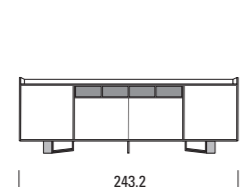

SCRIVANIA **CON 2 CASSETTIERE PENSILE** P100 H 75
DESK WITH **2 SUSPENDED DRAWER UNITS**
BUREAU **AVEC 2 CAISSONS À TIROIRS SUSPENDU**

CASSETTIERA **SU RUOTE** L 63 P 61 H 65
DRAWER UNIT **ON CASTORS**
CAISSON À TIROIRS **SUR ROULETTES**

MOBILE **APPENDICE SU RUOTE** L 155 P 61 H 65
RETURN **ON CASTORS**
EXTENSION **SUR ROULETTES**

TAVOLO **OTTAGONALE** L 185 P 185 H 75
OCTAGONAL TABLE
TABLE **OCTOGONALE**

TAVOLO **TONDO** Ø 140 H 75
ROUND TABLE
TABLE **RONDE**

TAVOLO **ELLITTICO** H 75
ELLIPTICAL TABLE
TABLE **ELLIPTIQUES**

MADIA **CREDENZA** L 243.2 P 48.8 H 86
CRÉDENCE

MADIA **CREDENZA** L 123.2-L 243.2 P 48.8 H 153
CRÉDENCE

LLOYD si propone con piani scrivania e tavoli meeting in impiallacciato Noce, Eucalipto o in Laccato Lucido (disponibile nelle tre varianti di colore Ghiaccio, Tortora, Verde).