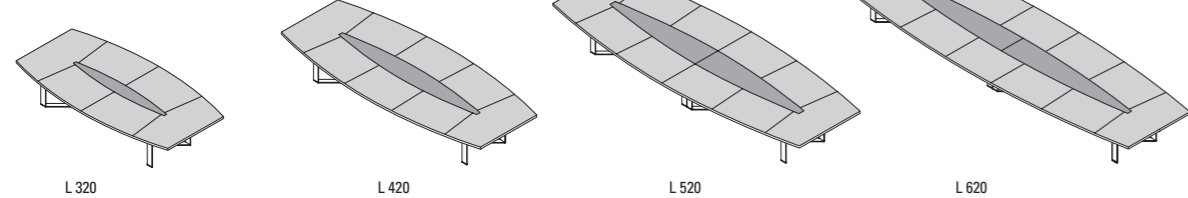

MOBILE **APPENDICE SU RUOTE** L 155 P 61 H 65
RETURN **ON CASTORS**
EXTENSION **SUR ROULETTES**

TAVOLO **OTTAGONALE** L 185 P 185 H 75
OCTAGONAL TABLE
TABLE **OCTOGONALE**

TAVOLO **TONDO** Ø 140 H 75
ROUND TABLE
TABLE **RONDE**

TAVOLO **ELLITTICO** H 75
ELLIPTICAL TABLE
TABLE **ELLIPTIQUES**

MADIA **CREDENZA** L 243.2 P 48.8 H 86
CRÉDENCE

MADIA **CREDENZA** L 123.2-L 243.2 P 48.8 H 153
CRÉDENCE

LLOYD si propone con piani scrivania e tavoli meeting in impiallacciato Noce, Eucalipto o in Laccato Lucido (disponibile nelle tre varianti di colore Ghiaccio, Tortora, Verde).