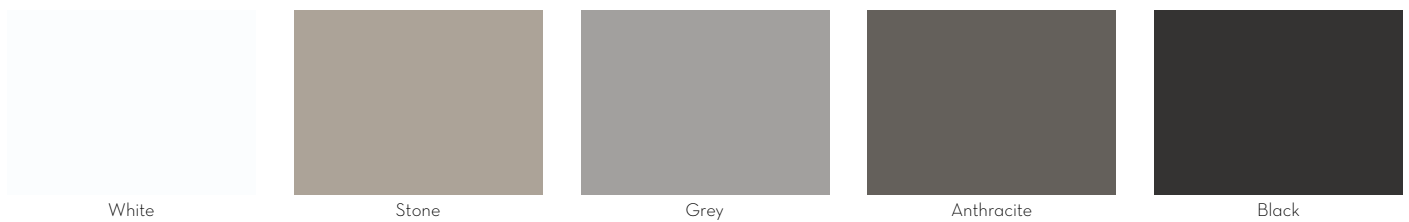

BEECH VENEER / CHAPA DE HAYA / PLACAGE HÊTRE

NATURAL / NATURAL / NATUREL

WALNUT STAIN / TINTE NOGAL / TEINTÉ NOYER

WENGE STAIN / TINTE WENGUÉ / TEINTÉ WENGE

BLACK STAIN / TINTE NEGRO / TEINTÉ NOIR

WOOD FINISHINGS

P70 - ROSE

M56 - COFFEE BROWN

BOO - BLACK

G42 - LIGHT GREY

M82 - STONE

WO1 - WHITE

G49 - ANTHRACITE

TABLE TOPS FINISHINGS

acabados de tableros / finitions plateaux

SOLID HPL

WHITE

BLACK

SOLID HPL FENIX NTM®

BLACK

NATURAL MARBLES / MÁRMOLES NATURALES / MARBLES NATURELLES

WHITE CARRARA

BLACK MARQUINA

ROTOMOLDED POLYETHYLENE

STANDARD PLASTIC COLOURS

COMPOSED PLASTIC COLOURS

STANDARD PAINTED COLOURS

METALLIC PAINTED COLOURS

SPOKE PAINTED COLOURS

***OPTIONALLY** the bases can be painted in any of the colours of the RAL chart in a matt or gloss finish. For more information ask our sales department.
***OPCIONALMENTE** las bases se pueden pintar en cualquier color de la carta RAL en mate o brillo. Para más información consulte a nuestro departamento comercial.
***EN OPTION** les bases peuvent être peintes dans toutes les couleurs de la carte RAL en mat ou brillant. Consultez notre département commercial pour plus d'informations.
***OPTIONAL** können die Untergestelle in jeder Farbe der RAL-Farbpalette gestrichen und matt oder glänzend lackiert werden. Weitere Information erhalten Sie von unserer Verkaufsabteilung.