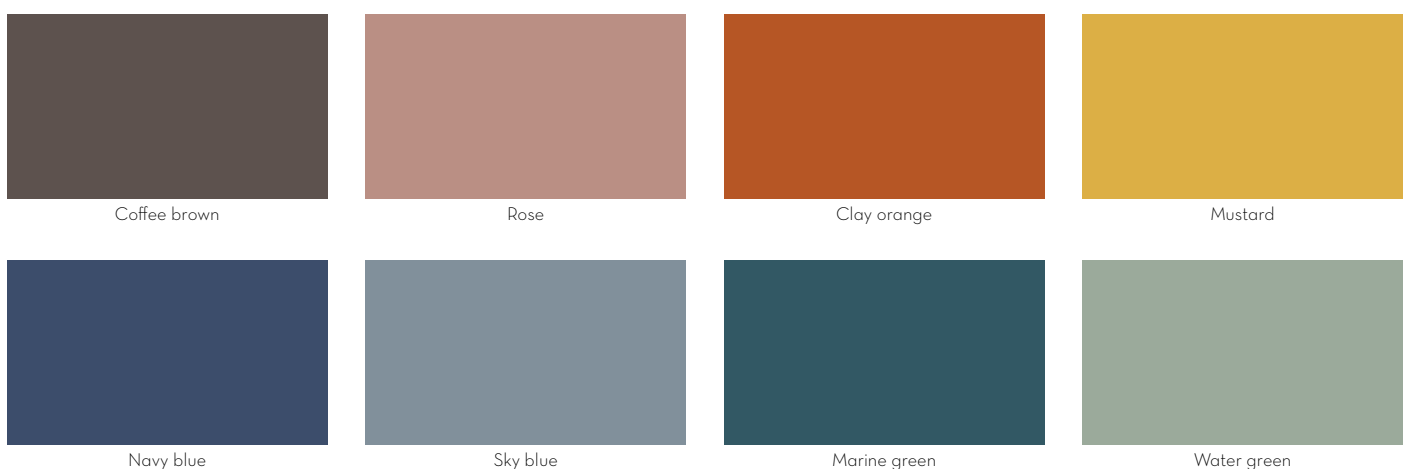

BEECH VENEER / CHAPA DE HAYA / PLACAGE HÊTRE

NATURAL / NATURAL / NATUREL

WALNUT STAIN / TINTE NOGAL / TEINTÉ NOYER

WENGE STAIN / TINTE WENGUÉ / TEINTÉ WENGE

BLACK STAIN / TINTE NEGRO / TEINTÉ NOIR

WOOD FINISHINGS

acabados de madera / bois finitions

LACQUERED MDF / MDF LACADO / MDF LAQUÉ

Y62 - MUSTARD

B40 - MARINE GREEN

B36 - NAVY BLUE

O25 - CLAY ORANGE

V16 - TURQUOISE GREEN

B44 - SKY BLUE

acabados de tableros / finitions plateaux

SOLID HPL

WHITE

BLACK

SOLID HPL FENIX NTM®

BLACK

NATURAL MARBLES / MÁRMOLES NATURALES / MARBLES NATURELLES

WHITE CARRARA

BLACK MARQUINA

ROTOMOLDED POLYETHYLENE

STANDARD PLASTIC COLOURS

COMPOSED PLASTIC COLOURS

STANDARD PAINTED COLOURS

METALLIC PAINTED COLOURS

SPOKE PAINTED COLOURS

***OPTIONALLY** the bases can be painted in any of the colours of the RAL chart in a matt or gloss finish. For more information ask our sales department.
***OPCIONALMENTE** las bases se pueden pintar en cualquier color de la carta RAL en mate o brillo. Para más información consulte a nuestro departamento comercial.
***EN OPTION** les bases peuvent être peintes dans toutes les couleurs de la carte RAL en mat ou brillant. Consultez notre département commercial pour plus d'informations.
***OPTIONAL** können die Untergestelle in jeder Farbe der RAL-Farbpalette gestrichen und matt oder glänzend lackiert werden. Weitere Information erhalten Sie von unserer Verkaufsabteilung.