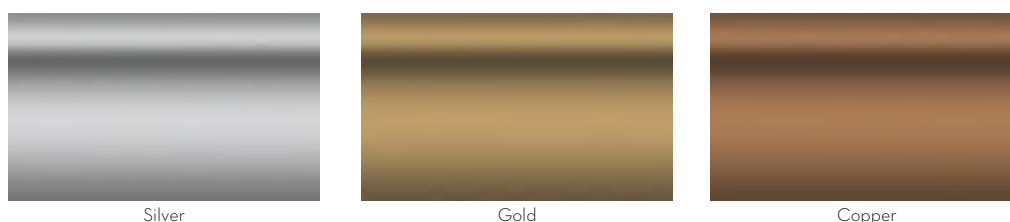

BEECH VENEER / CHAPA DE HAYA / PLACAGE HÊTRE

NATURAL / NATURAL / NATUREL

WALNUT STAIN / TINTE NOGAL / TEINTÉ NOYER

WENGE STAIN / TINTE WENGUÉ / TEINTÉ WENGE

BLACK STAIN / TINTE NEGRO / TEINTÉ NOIR

WOOD FINISHINGS

acabados de tableros / finitions plateaux

SOLID HPL

WHITE

BLACK

SOLID HPL FENIX NTM®

BLACK

NATURAL MARBLES / MÁRMOLES NATURALES / MARBLES NATURELLES

WHITE CARRARA

BLACK MARQUINA

ROTOMOLDED POLYETHYLENE

STANDARD PLASTIC COLOURS

COMPOSED PLASTIC COLOURS

STANDARD PAINTED COLOURS

METALLIC PAINTED COLOURS

SPOKE PAINTED COLOURS

***OPTIONALLY** the bases can be painted in any of the colours of the RAL chart in a matt or gloss finish. For more information ask our sales department.
***OPCIONALMENTE** las bases se pueden pintar en cualquier color de la carta RAL en mate o brillo. Para más información consulte a nuestro departamento comercial.
***EN OPTION** les bases peuvent être peintes dans toutes les couleurs de la carte RAL en mat ou brillant. Consultez notre département commercial pour plus d'informations.
***OPTIONAL** können die Untergestelle in jeder Farbe der RAL-Farbpalette gestrichen und matt oder glänzend lackiert werden. Weitere Information erhalten Sie von unserer Verkaufsabteilung.