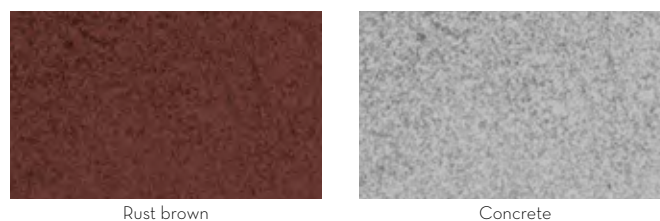

BEECH VENEER / CHAPA DE HAYA / PLACAGE HÊTRE

NATURAL / NATURAL / NATUREL

WALNUT STAIN / TINTE NOGAL / TEINTÉ NOYER

WENGE STAIN / TINTE WENGUÉ / TEINTÉ WENGE

BLACK STAIN / TINTE NEGRO / TEINTÉ NOIR

WOOD FINISHINGS

P70 - ROSE

M56 - COFFEE BROWN

BOO - BLACK

G42 - LIGHT GREY

M82 - STONE

WO1 - WHITE

G49 - ANTHRACITE

TABLE TOPS FINISHINGS

acabados de tableros / finitions plateaux

SOLID HPL

WHITE

BLACK

SOLID HPL FENIX NTM®

BLACK

NATURAL MARBLES / MÁRMOLES NATURALES / MARBLES NATURELLES

WHITE CARRARA

BLACK MARQUINA

ROTOMOLDED POLYETHYLENE

STANDARD PLASTIC COLOURS

COMPOSED PLASTIC COLOURS

STANDARD PAINTED COLOURS

METALLIC PAINTED COLOURS

SPOKE PAINTED COLOURS

***OPTIONALLY** the bases can be painted in any of the colours of the RAL chart in a matt or gloss finish. For more information ask our sales department.
***OPCIONALMENTE** las bases se pueden pintar en cualquier color de la carta RAL en mate o brillo. Para más información consulte a nuestro departamento comercial.
***EN OPTION** les bases peuvent être peintes dans toutes les couleurs de la carte RAL en mat ou brillant. Consultez notre département commercial pour plus d'informations.
***OPTIONAL** können die Untergestelle in jeder Farbe der RAL-Farbpalette gestrichen und matt oder glänzend lackiert werden. Weitere Information erhalten Sie von unserer Verkaufsabteilung.