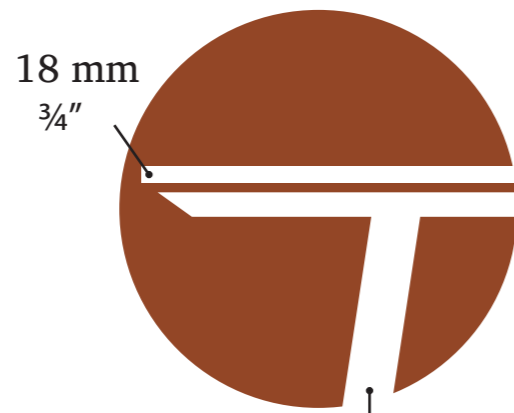

P. 60 / 80 / 100 cm
P. 23 1/4" / 31 1/2" / 39 1/4"

P. 124 / 164 cm
P. 48 3/4" / 64 1/2"

country

rivestito - coated - revêtu
beschichtete - bekleed - revestido

P. 100 / 124 / 164 cm
P. 39 1/4" / 48 3/4" / 64 1/2"

farm

rivestito - coated - revêtu
beschichtete - bekleed - revestido

P. 100 / 124 / 164 cm
P. 39 1/4" / 48 3/4" / 64 1/2"

Finiture - Finishes - Finitions - Oberflächen - Afwerkingen - Acabados

Melaminico - Coated panel - Mèlamine - Melamin - Melamine - Melamina