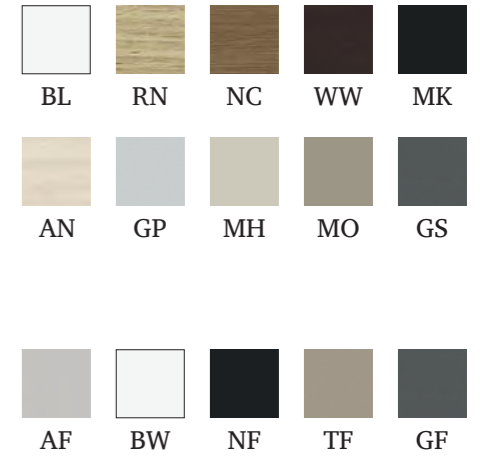

metallo - metal - métal
metall - metaal - metal

P. 60 / 80 / 100 cm
P. 23 1/4" / 31 1/2" / 39 1/4"

P. 124 / 164 cm
P. 48 3/4" / 64 1/2"