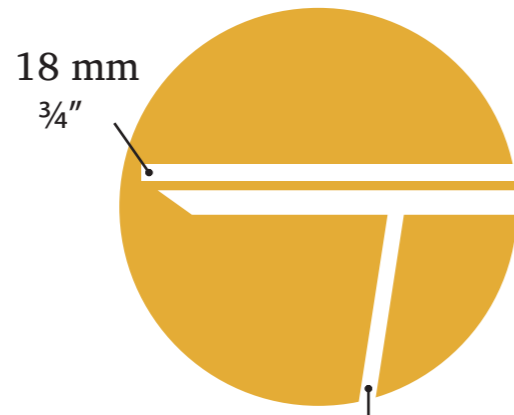

take off

evolution

evo

metallo - metal - métal
metall - metaal - metal