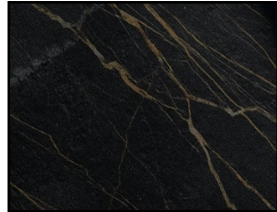

MAHORA
— CONCEPT —

NUANCIER

**Attention : les coloris peuvent varier selon les réglages et la luminosité de votre écran.
Un doute ? Une question ? Contactez-nous au 01 87 124 124**

Wing Glamour / Finitions

Plateau

Grès

Calacatta

Noir Désir

Structure

Étain

Olive Brun

MAHORA
— CONCEPT —